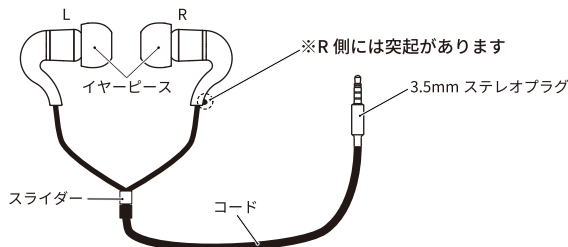

■ 安全上のご注意

警告

自動車、自転車、オートバイの運転中に、イヤホンを使用しないでください。交通事故の原因となります。歩行中にご使用になる場合は、周囲の環境に十分注意してください。

注意

肌にかゆみなどの異常を感じたときは、速やかに使用を中止して、医師に相談してください。

ご使用の際には、周囲の迷惑にならないようご注意ください。

強い衝撃を与えないでください。

故障した場合は、すぐに使用を中止してください。

高温やほこりの多い場所、直射日光の当たる場所、水のかかる場所に置かないでください。故障の原因になります。

プラグを抜く際には、コードを引っ張らずに必ずプラグを持って抜いてください。

本製品を分解・改造することは絶対におやめください。

大音量で長時間使用すると、聴力に悪い影響を与えることがありますので、音量を上げすぎないようにご注意ください。

■ お手入れについて

末永くご使用いただくために、各部のお手入れをお願いいたします。

- 本体が汚れたときは、水または中性洗剤を少量含ませた柔らかい布で拭いてください。シンナー、ベンジン、アルコールなどの有機溶剤を使用すると、故障の原因となります。
- プラグが汚れたときは、乾いた布で拭き取ってください。
- イヤーピースが汚れたときは、乾いた布で拭いてください。
- コードが汗などで汚れた場合は、すぐに乾いた布で拭き取ってください。

■ 各部の名称

■ イヤーピースの取り付け

平らな面の穴をイヤホンのノズルに押し当て、ねじるようにしっかりと奥まで差し込んでください。

※取り付けが不完全な場合、耳の中で外れる恐れがありますのでしっかりと取り付けられていることを確認のうえ、ご使用ください。

■ 製品仕様

質量:	約20g
ドライバー:	φ6mmダイナミック型「NUARLドライバー[N6]v5X」, HDSS®採用
再生周波数帯域:	10~40,000Hz
インピーダンス:	16Ω
音圧感度:	100dB±3dB/1mW
最大許容入力:	10mW
プラグ:	φ3.5mm 金メッキ3極ミニプラグ
コード長:	約120cm
付属品:	イヤホンケース, シリコンイヤピース(4サイズ), フォームイヤピース(3サイズ)

保証書 ※本書は領収書・レシート等と共に、大切に保管してください。

NXシリーズ	
お買上げ日より1年間（付属品を除く）	ご購入日
(販売店記入欄)	

■ 保証規定 This warranty is only valid in JAPAN. 本保証僅適用於日本。

本書説明に従った使用方法で故障した場合は、保証期間内に弊社へお申し出ください。無料にて弊社方法にて修理させていただきます。ただし本製品そのものの故障箇所の修理に限りません。修理を行うために交換された部品は返却の対象となりません。故障の内容によっては修理に換えて同等品と交換させていただく場合があります。尚、修理、交換等の場合、当社への配送費用はお客様ご負担とし、お客様へ返却費用は当社又は販売店の負担とします。

本保証は日本国内においてのみ有効です。

以下の場合には保証の対象になりませんのでご注意ください。

1. 保証書およびご購入時の領収書等ご購入を証するものがない場合。
2. 不注意な取扱いや使用上の誤り、不当な修理や改造による故障及び損傷が見られる場合。
3. お買上げ後の落下、衝撃などのお客様直接、間接による取り扱いが適正でないために生じた故障及び損傷の場合。
4. 長期間未使用（1カ月を超える場合を目安とする）により電源不具合が生じた場合。
5. 火災、落雷及び風災、他天災地変、異常電圧などの外部要因に起因する故障及び損傷を受けた場合。
6. 本書に記載のない使用方法をされた場合。
7. ご利用を継続した後、内蔵電池及び付属品などの消耗による性能の劣化が見られた場合。

修理・交換依頼フォーム

郵便番号	
住所	
氏名	
電話番号	
不具合内容	

■ アフターサービスについては、下記ホームページからお問い合わせください。

<https://nuarl.com/contact/>

エム・ティ・アイ株式会社 NUARLサポート係
〒170-0013 東京都豊島区東池袋 2-18-7 恵安ビル 4F